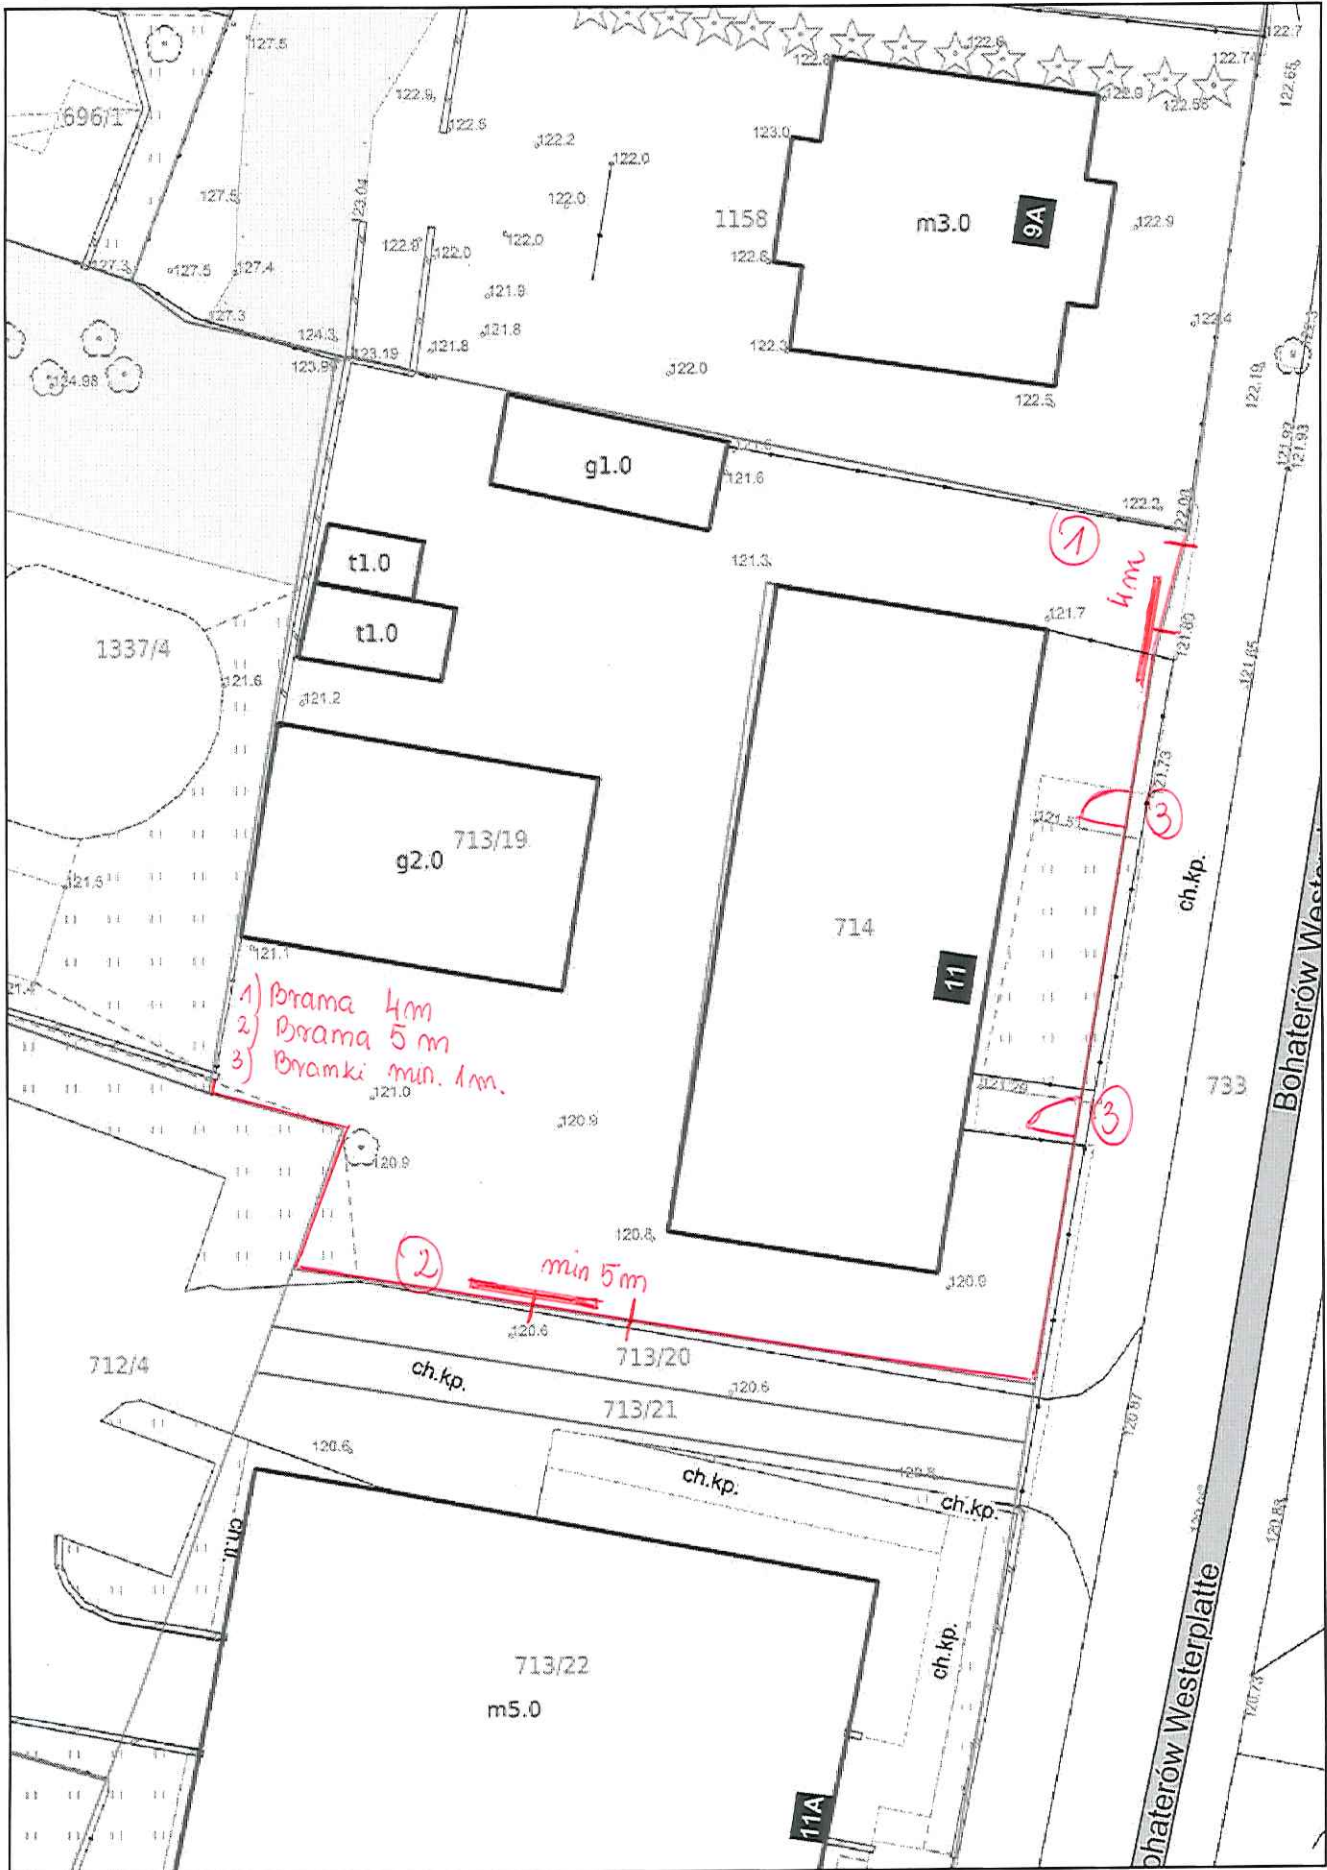

Miasto Giżycko - System Informacji Przestrzennej
skala 1 : 300

- 1) Brama 4m
- 2) Brama 5m
- 3) Bramki min. 1m.